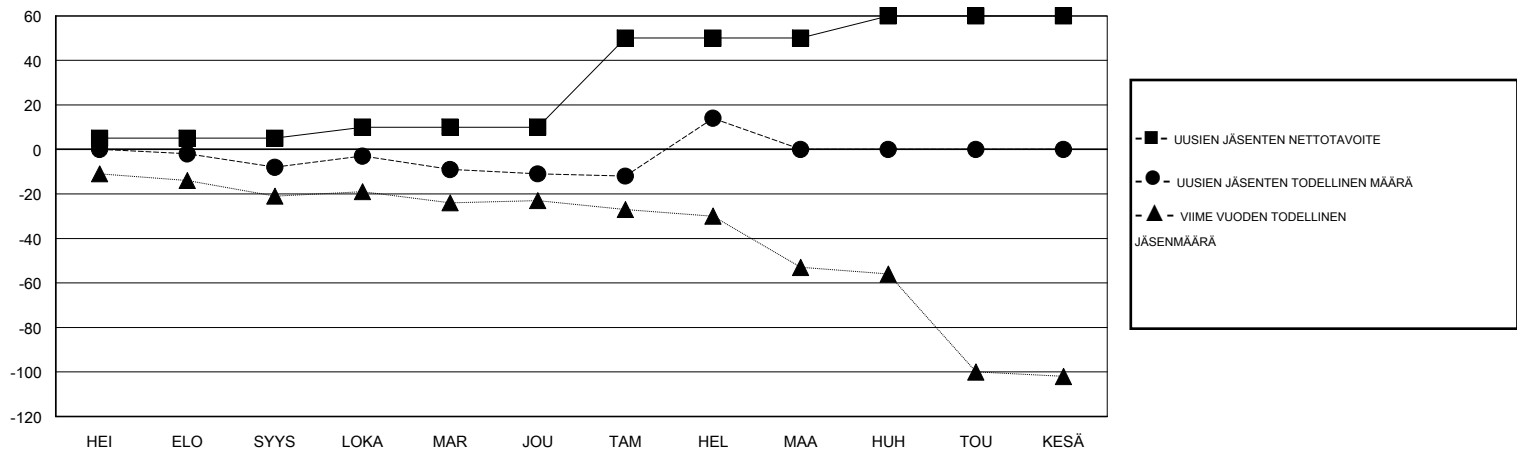

# MONTHLY MEMBERSHIP PROGRESS REPORT

District 107 F

Results as of: 2/28/2017

GMT: Kenneth Persson

SIJAINI FINLAND

GMT VAALIPIIRI

| Klubit             |                      |              |                  | jäsenä             |  |  |   |
|--------------------|----------------------|--------------|------------------|--------------------|--|--|---|
| TULOKSET 2016-2017 |                      |              |                  | TULOKSET 2016-2017 |  |  |   |
| NELJÄNNES          | UUDEN KLUBIN TAVOITE | UUDET KLUBIT | LOPETETUT KLUBIT | NELJÄNNES          | UUSIEN JÄSENTEN NETTOTAVOITE (ei uudelleen otetut tai siirrot) | UUSIEN JÄSENTEN TODELLINEN MÄÄRÄ (ei uudelleen otetut tai siirrot) | POISTETUT JÄSENET (mukaan lukien siirrot) |
| HEI/ELO/SYYS       | 0                    | 0            | 0                | HEI/ELO/SYYS       | 5  | 8  | 16  |
| LOKA/MAR/JOU       | 0                    | 0            | 0                | LOKA/MAR/JOU       | 5  | 21   | 24  |
| TAM/HEL/MAA        | 1                    | 1            | 0                | TAM/HEL/MAA        | 40   | 43   | 18  |
| HUH/TOU/KESÄ       | 0                    | 0            | 0                | HUH/TOU/KESÄ       | 10   | 0  | 0   |

TAVOITTEET JA UUDET KLUBIT, KUMULATIIVINEN

TAVOITTEET JA JÄSENET, KUMULATIIVINEN

|                       |  |   |
|-----------------------|--|---|
| LAKKAUTETUT KLUBIT: 0 | 31 CLUBS OF 66 LISÄNNYT YHDEN TAI USEAMMAN UUTTA JÄSENTÄ           | <b>SUKUPUOLIJAKAUMA</b>                             |
| EROTETUT JÄSENET      | <a href="#">KLIKKA TÄSTÄ NÄHDÄKSESI KUMULATIIVISET JÄSENTIEDOT</a> | MIES 1,398 (81.52%)                                 |
| KUOLLUT 13            |  | NAINEN 317 (18.48%)                                 |
| KLUBI LAKKAUTETTU 0   |  | PERHEJÄSENIÄ YHTEENSÄ 18                            |
| MUUT 45               |  | PERHEJÄSENET, JOTKA MAKSAVAT PUOLET JÄSENMAKSUSTA 9 |
| <b>YHTEENSÄ 58</b>    |  |   |