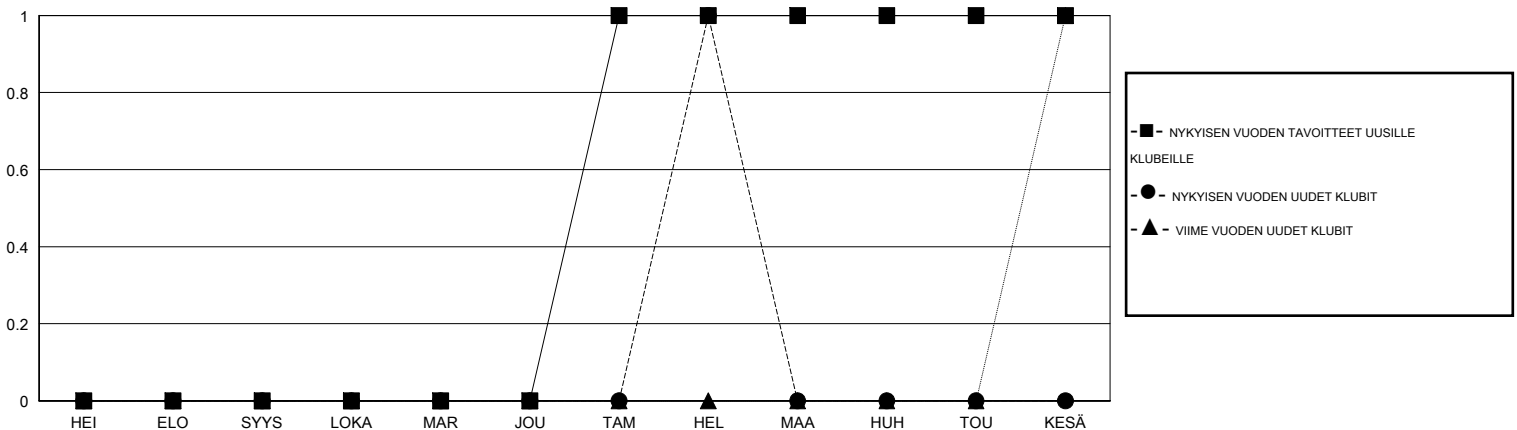

# MONTHLY MEMBERSHIP PROGRESS REPORT

District 107 F

Results as of: 2/28/2017

GMT: Kenneth Persson

SIJAINI FINLAND

GMT VAALIPIIRI

| Klubit             |                      |              |                  | jäsenä             |  |  |   |
|--------------------|----------------------|--------------|------------------|--------------------|--|--|---|
| TULOKSET 2016-2017 |                      |              |                  | TULOKSET 2016-2017 |  |  |   |
| NELJÄNNES          | UUDEN KLUBIN TAVOITE | UUDET KLUBIT | LOPETETUT KLUBIT | NELJÄNNES          | UUSIEN JÄSENTEN NETTOTAVOITE (ei uudelleen otetut tai siirrot) | UUSIEN JÄSENTEN TODELLINEN MÄÄRÄ (ei uudelleen otetut tai siirrot) | POISTETUT JÄSENET (mukaan lukien siirrot) |
| HEI/ELO/SYYS       | 0                    | 0            | 0                | HEI/ELO/SYYS       | 5  | 8  | 16  |
| LOKA/MAR/JOU       | 0                    | 0            | 0                | LOKA/MAR/JOU       | 5  | 21   | 24  |
| TAM/HEL/MAA        | 1                    | 1            | 0                | TAM/HEL/MAA        | 40   | 43   | 18  |
| HUH/TOU/KESÄ       | 0                    | 0            | 0                | HUH/TOU/KESÄ       | 10   | 0  | 0   |

TAVOITTEET JA UUDET KLUBIT, KUMULATIIVINEN

TAVOITTEET JA JÄSENET, KUMULATIIVINEN

|                       |  |   |
|-----------------------|--|---|
| LAKKAUTETUT KLUBIT: 0 | 31 CLUBS OF 66 LISÄNNYT YHDEN TAI USEAMMAN UUTTA JÄSENTÄ           | <b>SUKUPUOLIJAKAUMA</b>                             |
| EROTETUT JÄSENET      | <a href="#">KLIKKA TÄSTÄ NÄHDÄKSESI KUMULATIIVISET JÄSENTIEDOT</a> | MIES 1,398 (81.52%)                                 |
| KUOLLUT 13            |  | NAINEN 317 (18.48%)                                 |
| KLUBI LAKKAUTETTU 0   |  | PERHEJÄSENIÄ YHTEENSÄ 18                            |
| MUUT 45               |  | PERHEJÄSENET, JOTKA MAKSAVAT PUOLET JÄSENMAKSUSTA 9 |
| <b>YHTEENSÄ 58</b>    |  |   |